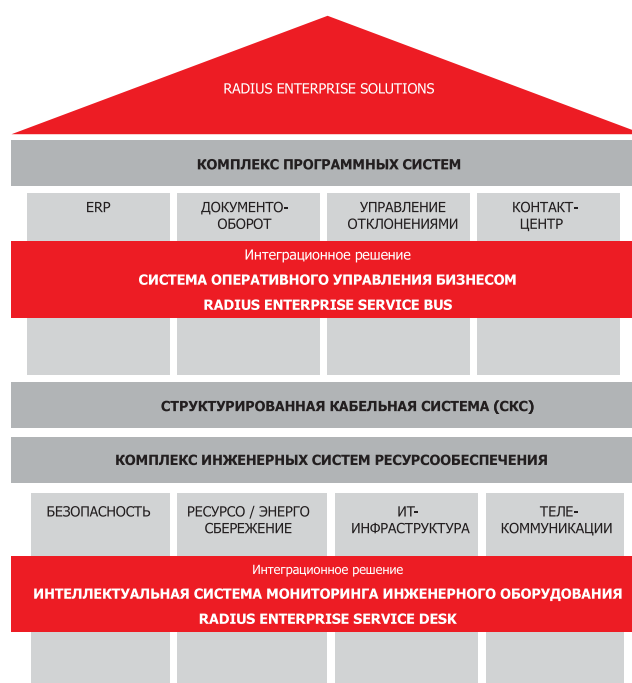

Важной особенностью наших решений является использование средств и технологий интеграции нового поколения решения класса Enterprise Service Bus (ESB). ESB – это результат эволюции средств интеграции, который возник в ответ на сложность и изменчивость потребностей бизнеса. Если бизнес все время меняется, выдвигает новые задачи, усложняется, обрастает новыми филиалами, подразделениями, то здесь жесткие «железобетонные» средства интеграции скорее обуза, чем помощь. Enterprise Service Bus - это очень гибкое средство интеграции: сервисы легко добавлять, изменять, причем не нарушая имеющуюся у предприятия ИТ-среду. Отсюда такие его преимущества, как экономичность, а также снижение рисков внедрения.

Рис. 1. RADIUS ENTERPRISE SOLUTIONS: комплекс инженерных и программно-аппаратных решений группы компаний «Радиус» с преднастроенной интеграцией на основе технологий Enterprise Service Bus

Как видно на схеме, предлагаемый нами комплекс решений имеет:

- два этажа: «верхний этаж» - для управления бизнесом, «нижний этаж» - для управления инженерными решениями
- на каждом «этаже» - уникальное интеграционное решение на базе технологий Enterprise Service Bus (на схеме отмечено красным цветом):
 - RADIUS ENTERPRISE SERVICE BUS – система мониторинга и диспетчеризации событий (задач), интегрирующая ПО разных классов
 - RADIUS ENTERPRISE SERVICE DESK – система мониторинга и диспетчеризации событий (задач), интегрирующая инженерные системы разных классов